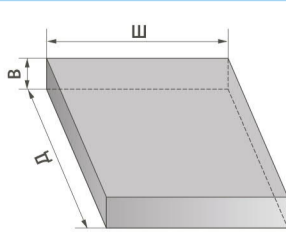

РАЗМЕРЫ УПАКОВКИ, мм