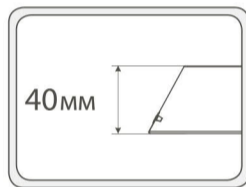

Возможна установка источника с диммированием

Экономвариант

Icons representing: Nichia, IP 20, 0 +45, 175 260, ≤1%, Ecom, cos φ 0,9, EAC, 3 ГОДА, БАП

www.ledeffect.ru

ТЕХНИЧЕСКОЕ ОПИСАНИЕ

Модификация с текстурированным рассеивателем		66 Вт	33 Вт	16 Вт
Артикул		LE-CBO-03-080-0503-20X LE-CBO-03-080-0504-20Д LE-CBO-03-080-0505-20Т	LE-CBO-03-040-0498-20X LE-CBO-03-040-0499-20Д LE-CBO-03-040-0500-20Т	LE-CBO-03-020-0518-20X LE-CBO-03-020-0494-20Д LE-CBO-03-020-0495-20Т
Световой поток, (лм) / Цветовая температура	Холодный белый свет, (X)	6100 лм	3400 лм	1600 лм
	Нейтральный белый свет, (Д)	6000 лм	3300 лм	1500 лм
	Теплый белый свет, (Т)	5900 лм	3200 лм	1400 лм
Модификация с опаловым рассеивателем		66 Вт	33 Вт	16 Вт
Артикул		LE-CBO-03-080-0552-20X LE-CBO-03-080-0506-20Д LE-CBO-03-080-0507-20Т	LE-CBO-03-040-0560-20X LE-CBO-03-040-0501-20Д LE-CBO-03-040-0502-20Т	LE-CBO-03-020-0558-20X LE-CBO-03-020-0496-20Д LE-CBO-03-020-0497-20Т
Световой поток, (лм) / Цветовая температура	Холодный белый свет, (X)	6000 лм	3300 лм	1500 лм
	Нейтральный белый свет, (Д)	5900 лм	3200 лм	1400 лм
	Теплый белый свет, (Т)	5800 лм	3100 лм	1300 лм
Общая информация				
Количество светодиодов, шт		128 шт	64 шт	32 шт
Мощность, Вт		66 Вт	33 Вт	16 Вт
Габаритные размеры светильника, (ДхШхВ) мм		1197 x 597 x 40 мм	1197 x 297 x 40 мм	597 x 297 x 40 мм
Габаритные размеры упаковки, (ДхШхВ) мм		1210 x 605 x 70 мм	1210 x 305 x 70 мм	605 x 605 x 70 мм
Вес, кг		5,9 кг	3,5 кг	2,5 кг
Напряжение питания, В / частота, Гц		175-260В/50Гц		
Класс светораспределения		П		
Кривая силы света		Д		
Индекс цветопередачи, CRI		>80		
Пульсации светового потока, % менее		1%		
Коэффициент мощности		0,9		
Класс электробезопасности		I		
Класс защиты, IP		20		
Климатическое исполнение		УХЛ 4		
Температурный диапазон, С		0 ÷ +45°С		
Срок службы, часы		50 000 часов		
Гарантийный срок, лет		3 года		